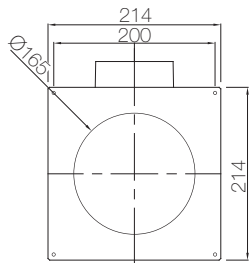

PLML 200X200 1X90

Plenum di immissione/estrazione con 1 attacco laterale $\varnothing 100\text{mm}$ (per condotto CNDFLB 90/75). Completo di chiusura anti-malta e 1 tappo di protezione/chiusura. Adatto per bocchette BCRG 125 e BCRG 150.

Modello	PLML 200X200 1X90
Codice	002269

Dimensioni in mm