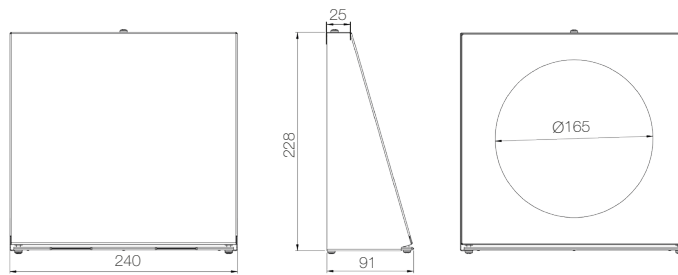

TRM-PRO

Terminale esterno con materassino fonoassorbente e rete anti-insetto, realizzato in lamiera di alluminio pre-verniciata RAL9010.

Modello	TRMISO
Codice	000972

Dimensioni in mm