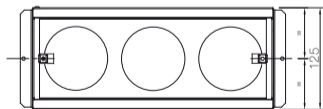

## PLMP 300X100 3X75

Plenum di immissione/estrazione, 3 attacchi posteriori Ø80mm, completo di chiusura anti-malta e 3 tappi (per CNDFLB 75/63). Regolazione flusso aria tramite TUNE80 SILENT (a richiesta).

Modello	PLMP 300X100 3X75
Codice	005259

Dimensioni in mm