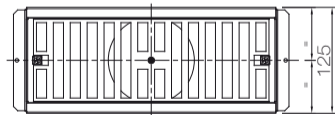

PLMPS 300X100 1X90

Plenum in lamiera zincata di immissione/estrazione con serranda regolabile, 1 attacco posteriore $\varnothing 100\text{mm}$ (per condotto CNDFLB 90/75). Completo di chiusura anti-malta e 1 tappo di protezione/chiusura in dotazione.

Modello	PLMPS 300X100 1X90
Codice	001547

Dimensioni in mm